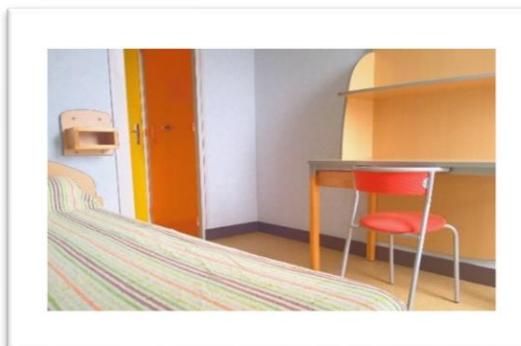

- Vers votre prise d'autonomie
- Vers votre insertion socio-professionnelle

Le logement

- Une chambre de 11 m²
- Equipée d'un lavabo, d'une penderie et d'un bureau
- Couvertures et traversin fournis
- Bloc sanitaire dans chaque couloir
- Prise TV
- Accès wifi